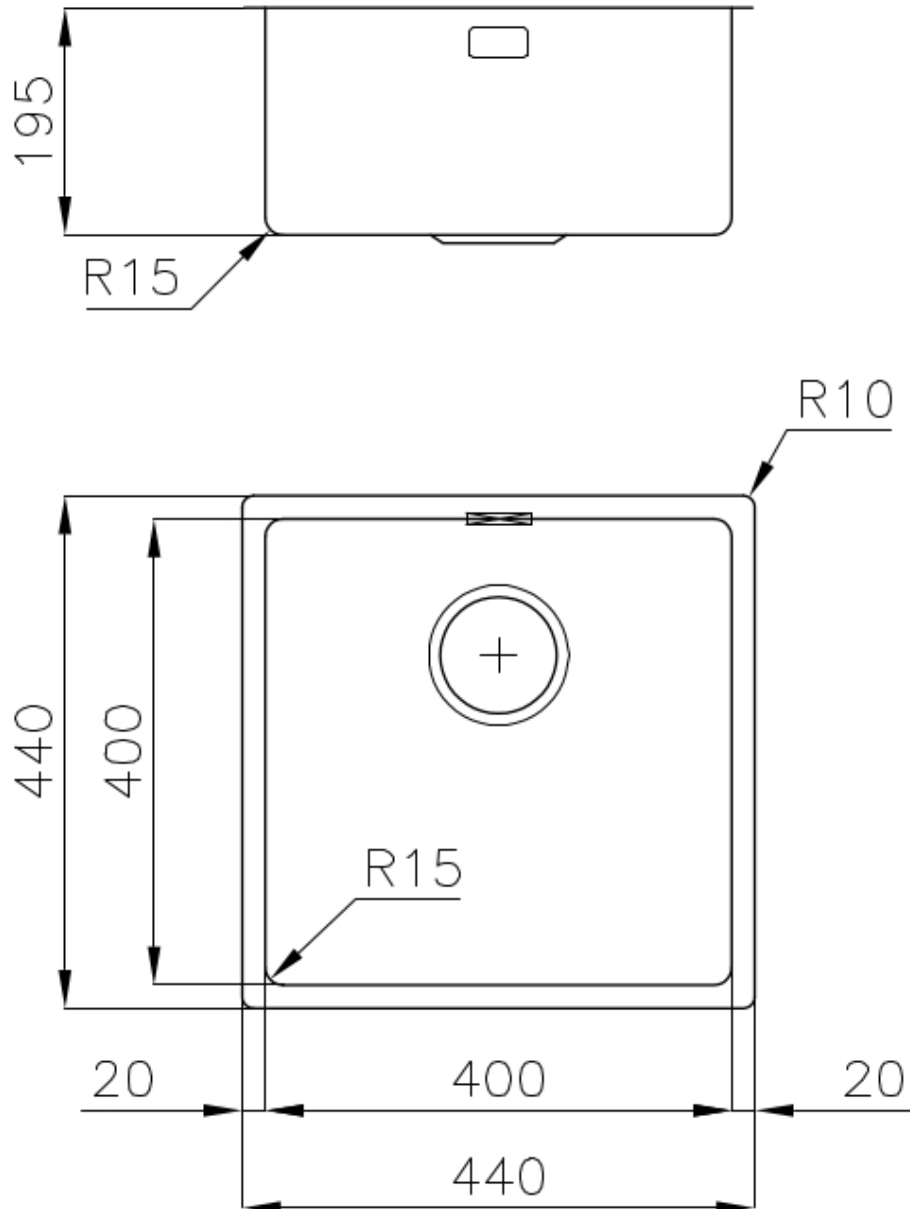

PÉRIMÈTRE TROP COMPLET

Le trop plein est un dispositif de sécurité toujours présent sur les éviers Foster qui empêche l'eau de déborder de la cuve en cas d'oubli. La solution du vidange périmétrique améliore l'esthétique grâce à sa forme carrée et essentielle.

VIDANGE 3,5" BASKET

La vidange est équipé d'une grande bonde de 3,5", avec un bouchon à panier pratique qui empêche les parties solides de s'écouler dans le drain.

DÉTAILS

Bord d'installation

Sous-plan

Matériau Acier inoxydable AISI 304

Textures Vintage

Base 60 cm

Dimensions 440x440 mm

Équipement standard Crochets de fixation, joint, vidange, trop-plein et siphon, Emballage en boîte

Trous mitigeur Pas de trous en standard

Trou d'encastrement Voir fiche technique (pour tous les modèles à fleur ou à fleur installés par-dessus, et sous-plan)

Égouttoir Non

Largeur 44 cm

Mesure cuve 400 x 400 mm

Numéro cuves 1 cuve

Vidange Vidange de 3,5

DESSINS TECHNIQUES

GALERIE

ACCESSOIRES OPTIONNELS